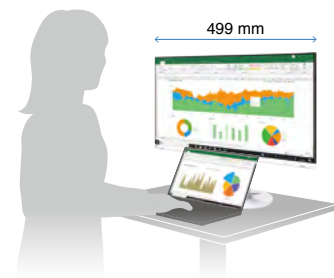

FlexScan® EV2360

艺卓22.5英寸(57.2 cm)液晶显示器

体积小，空间大

高分辨率、紧凑型设计

EV2360采用22.5英寸的IPS面板 — 艺卓最小的超窄框型号。这款小体积显示器的宽度仅为499 mm，原始分辨率高达1920 x 1200。与全高清(1920 x 1080)分辨率的传统显示器相比，可多显示11%的内容，无需在某些应用场合下频繁滚动鼠标。

减少环境污染

EV2360采用艺卓独有的EcoView技术将能耗降低40%（与在最高亮度时显示相比），此技术有助于避免因长时间盯着显示器时出现用眼疲劳。

- 根据环境光自动调整屏幕亮度
- 在显示较暗内容时调整背光亮度和增益间的平衡

为了始终保持环保生产，艺卓开发出主体采用无阻燃剂材料的显示器以提高可再利用性并使用可回收包装作为显示器的包装箱。

符合主流可持续性标准

显示器通过了TCO 第8代标准、EPEAT和能源之星等主流综合可持续性标准的认证。与ESG投资或SDG相关的组织可以安心购买此显示器，以符合要求。

FlexScan® EV2360

清新白、无框设计

EV2360还白色款机型配套白色线缆。与黑色相比，白色显示器的颜色更为清新，让办公室的风格更为亮眼。无框设计让外型更为时尚。

舒适使用

显示器的底座可以大幅调节高度、倾斜和旋转，还能节省空间并保持时尚外观。您可以轻松将显示器调至完美的位置。

保留个性化设置

艺卓的独有软件Screen InStyle的Color Briefcase功能用于轻松保留个人屏幕首选项并迁移到其他显示器上。将笔记本电脑与Screen InStyle支持的显示器连接即可自动应用个人设置。这在轮用办公桌或共享工作区的环境下非常有用，可以提高舒适度与工作效率。