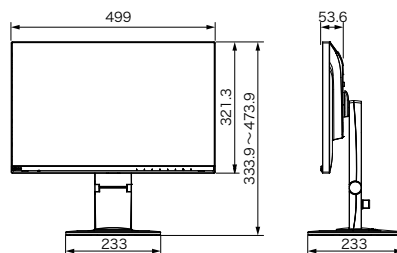

*使用时间不超过30,000小时。

鉴于现今的液晶显示技术，屏面可能会有少量像素丢失或闪烁。如果显示器持续运行很长一段时间，可能会出现黑色影像斑点或老化现象。为使显示器使用寿命最大化，我们建议定期关闭显示器。

尺寸(单位: mm)