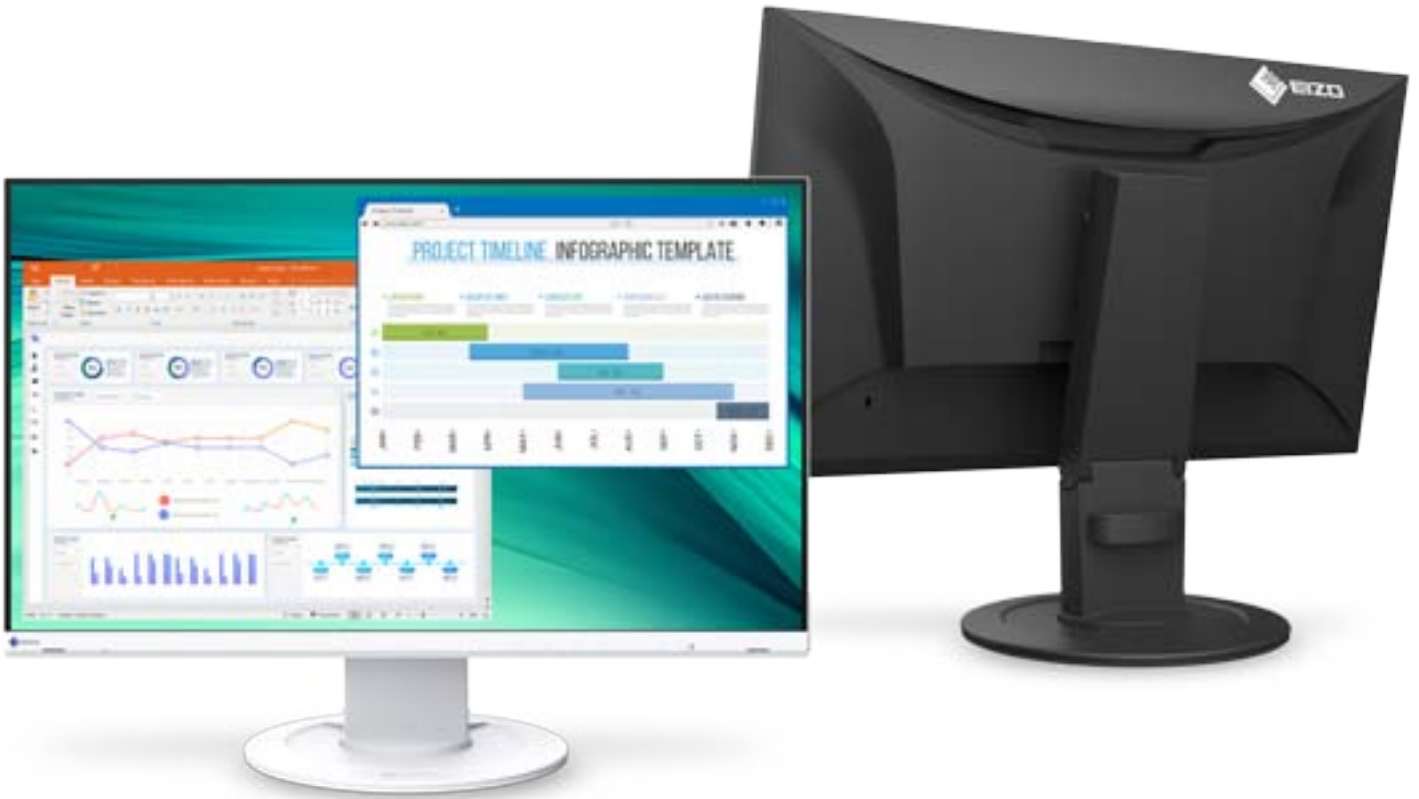

# FlexScan® EV2460

艺卓23.8英寸(60.5 cm)液晶显示器

### 高分辨率、紧凑型设计

EV2460使用全高清(1920 x 1080)分辨率的23.8英寸IPS面板。这款小体积显示器的宽度仅为537.8 mm，可节省桌面空间。此外，140 mm可调高度便于将笔记本电脑放在显示器下方以实现便利的双屏环境。

## 清新白、无框设计

EV2460白与黑色相比，白色显示器的颜色更为清新，让办公室的风格更为亮眼。无框设计让外型更为时尚。

## 舒适使用

显示器的底座可以大幅调节高度、倾斜和旋转，还能节省空间并保持时尚外观。您可以轻松将显示器调至完美的位置。