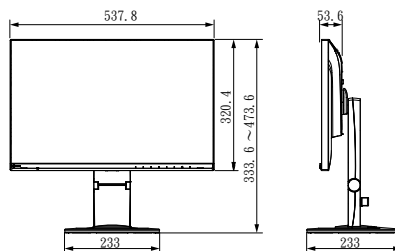

尺寸 (单位: mm)

EIZO Corporation

官方微信

官方微博

艺卓中国官网: www.eizo.com.cn
问询邮箱: info.cn@eizo.com
销售及技术咨询: 400-928-0522