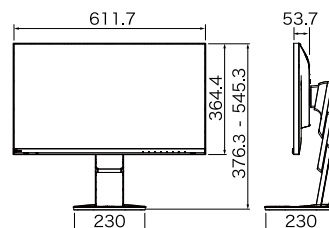

*使用时间不超过30,000小时。

鉴于现今的液晶显示技术，屏面可能会有少量像素丢失或闪烁。如果显示器持续运行很长一段时间，可能会出现黑色影像斑点或老化现象。为使显示器使用寿命最大化，我们建议定期关闭显示器。

尺寸(单位: mm)