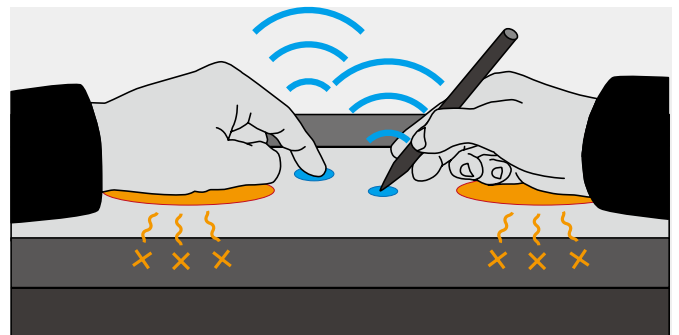

为工业、医疗和其他市场提供高耐用屏幕的无缝触摸体验

直观的触控操作

这些显示器采用投射式电容 (PCAP) 触控技术，可接受来自裸指或触控笔的触摸输入。轻敲、滑动和轻弹动作的高响应性使触摸操作直观流畅，可在各种环境中使用。

10点触控

显示器可以检测到多达10点同时触控，以便在任何环境中轻松操作各种应用程序。此外，它们还配备了防手掌误触功能，允许用户将手直接放在屏幕上，而不会导致任何意外输入。

FDF2382WT-A的手掌防误触最小激活面积为2 x 2 cm

触摸检测控制

用户可以通过按下显示器侧面的便捷按钮轻松打开或关闭触摸检测。

灵敏度校准

显示器配备了校准触摸灵敏度的技术，以最大限度地减少由于环境因素和电磁噪声导致的错误触摸响应。这可以确保屏幕在使用过程中保持准确的触摸交互。

全平面设计

全平面设计可实现整个屏幕的无缝触摸操作。表面光滑，易于清洁。

无闪烁显示

由于LED背光灯的亮度控制方式，少数人会感知到闪烁，从而导致眼睛疲劳。DuraVision FDF2382WT通过调节亮度使闪烁不易察觉来缓解眼睛疲劳。

倾斜式支架

配备的支架提供了灵活的定位，允许显示器放在桌面上并向后倾斜到所需的角。这使得用户在任何环境下都能轻松地将显示器放置在理想的位置上，以便舒适地使用。

连接端口

显示器的侧面配备了一系列连接选项，便于访问。

FDF2382WT-A

质量保证

触摸屏具有由强化玻璃制成的防刮表面，使其足够耐用，可以在各种环境中长期使用。这些显示器有3年的制造商保修期，以保证长期的可靠性。

尺寸 (单位: mm)