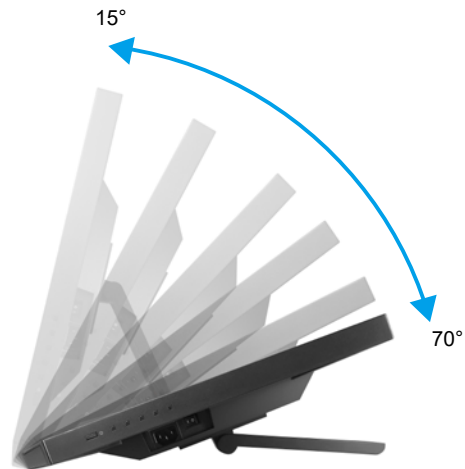

触摸检测控制

用户可以通过按下显示器侧面的便捷按钮轻松打开或关闭触摸检测。

灵敏度校准

显示器配备了校准触摸灵敏度的技术，以最大限度地减少由于环境因素和电磁噪声导致的错误触摸响应。这可以确保屏幕在使用过程中保持准确的触摸交互。

全平面设计

全平面设计可实现整个屏幕的无缝触摸操作。表面光滑，易于清洁。

无闪烁显示

由于LED背光灯的亮度控制方式，少数人会感知到闪烁，从而导致眼睛疲劳。DuraVision FDF2382WT通过调节亮度使闪烁不易察觉来缓解眼睛疲劳。

倾斜式支架

配备的支架提供了灵活的定位，允许显示器放在桌面上并向后倾斜到所需的角。这使得用户在任何环境下都能轻松地将显示器放置在理想的位置上，以便舒适地使用。

连接端口

显示器的侧面配备了一系列连接选项，便于访问。

FDF2382WT-A

质量保证

触摸屏具有由强化玻璃制成的防刮表面，使其足够耐用，可以在各种环境中长期使用。这些显示器有3年的制造商保修期，以保证长期的可靠性。

尺寸 (单位: mm)