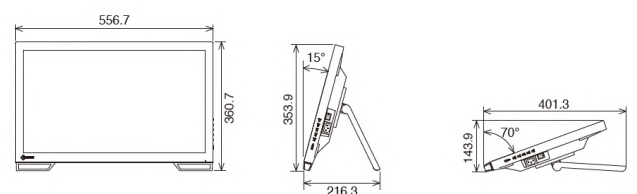

倾斜式支架

配备的支架提供了灵活的定位，允许显示器放在桌面上并向后倾斜到所需的角。这使得用户在任何环境下都能轻松地将显示器放置在理想的位置上，以便舒适地使用。

连接端口

显示器的侧面配备了一系列连接选项，便于访问。

FDF2382WT-A

质量保证

触摸屏具有由强化玻璃制成的防刮表面，使其足够耐用，可以在各种环境中长期使用。这些显示器有3年的制造商保修期，以保证长期的可靠性。

尺寸 (单位: mm)

规格

型号		FDF2382WT-A
可选型号		FDF2382WT-ALBK: 带倾斜支架, 黑色 FDF2382WT-ALGY: 带倾斜支架, 灰色 FDF2382WT-AFBK: 无底座, 黑色 FDF2382WT-AFGY: 无底座, 灰色
面板	类型	IPS
	背光灯	LED
	尺寸	23.8" (60.5 cm)
	物理分辨率	1920 x 1080 (16:9长宽比)
	可视图像尺寸 (水平 x 垂直)	527 x 296.5 mm
	像素间距	0.275 x 0.275 mm
	显示颜色	1677万
	视角 (水平 / 垂直, 典型值)	178° / 178°
	亮度 (典型值)	260 cd/m ²
	对比度 (典型值)	1000:1
响应时间 (典型值)	11 ms (灰-灰)	
触控面板	类型	投射电容式
	接触点	10
	表面处理	防眩光涂层
	通信协议	USB
	表面硬度	5 H
兼容的操作系统		Windows 11 / 10 (64位, 32位)
视频信号	输入端口	DisplayPort (HDCP1.3), HDMI (HDCP1.4), D-Sub mini 15 pin
	数字信号扫描频率 (水平/垂直)	31 - 68 kHz / 59 - 61 Hz
	模拟扫描频率 (水平 / 垂直)	31 - 81 kHz / 55 - 76 Hz
	同步格式	独立
USB	上行	USB 3.1 Gen 1: Type-B
	下行	USB 3.1 Gen 1: Type-A x 2
音频	扬声器	1.0 W + 1.0 W
	输入端口	立体声迷你插孔, DisplayPort, HDMI
	输出端口	-
电源	电源要求	AC 100 - 240 V, 50 / 60 Hz
	典型功耗	12 W
	最大功耗	47 W
	节能模式	小于0.5 W
特性与功能	预设模式	User1, User2, sRGB
物理规格	尺寸 (横屏, 宽 x 高 x 深)	556.7 x 143.9 - 353.9 x 216.3 - 401.3 mm
	尺寸 (无底座, 宽 x 高 x 深)	556.7 x 339.2 x 54 mm
	净重	6.6 kg / 14.5 lbs
	净重 (无底座)	6 kg / 13.2 lbs
	倾斜	15° - 70°
	孔距 (VESA 标准)	100 x 100 mm, M4, 深度3.0 - 10.0 mm
环境要求	工作温度	5 - 35°C
	工作湿度 (相对湿度, 无结露)	20 - 80%
认证和标准 (最新信息请咨询艺卓公司)		CB, CE, UKCA, cTÜVus, FCC-B, CAN ICES-3 (B), TÜV/S, PSE, VCCI-B, CCC, RCM, EAC, RoHS, WEEE, China RoHS
随附配件 (请联络艺卓以获得最新信息)	信号线	DisplayPort (2 m), HDMI (2 m)
	其他	FDF2382WT-AL: 交流电源线 (2m), USB Type-A - USB Type-B线缆(2m), 清洁布, 遮罩纸 x 2, 设置指南, 束线器 FDF2382WT-AF: 交流电源线 (2m), USB Type-A - USB Type-B线缆(2m), 清洁布, 设置指南, VESA安装螺钉(M4 x 12 mm) x 4, 束线器
质保期		3年