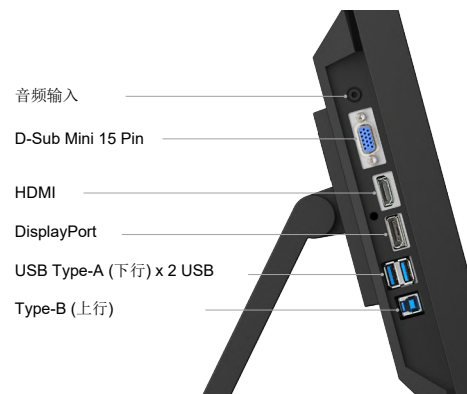

触摸检测控制

用户可以通过按下显示器侧面的便捷按钮轻松打开或关闭触摸检测。

灵敏度校准

显示器配备了校准触摸灵敏度的技术，以最大限度地减少由于环境因素和电磁噪声导致的错误触摸响应。这可以确保屏幕在使用过程中保持准确的触摸交互。

全平面设计

全平面设计可实现整个屏幕的无缝触摸操作。表面光滑，易于清洁。

无闪烁显示

由于LED背光灯的亮度控制方式，少数人会感知到闪烁，从而导致眼睛疲劳。DuraVision FDF2382WT通过调节亮度使闪烁不易察觉来缓解眼睛疲劳。

倾斜式支架

配备的支架提供了灵活的定位，允许显示器放在桌面上并向后倾斜到所需的角。这使得用户在任何环境下都能轻松地将显示器放置在理想的位置上，以便舒适地使用。

连接端口

显示器的侧面配备了一系列连接选项，便于访问。

FDF2382WT-A

质量保证

触摸屏具有由强化玻璃制成的防刮表面，使其足够耐用，可以在各种环境中长期使用。这些显示器有3年的制造商保修期，以保证长期的可靠性。

尺寸 (单位: mm)

规格

型号		FDF2382WT-A
可选型号		FDF2382WT-ALBK: 带倾斜支架, 黑色 FDF2382WT-ALGY: 带倾斜支架, 灰色 FDF2382WT-AFBK: 无底座, 黑色 FDF2382WT-AFGY: 无底座, 灰色
面板	类型	IPS
	背光灯	LED
	尺寸	23.8" (60.5 cm)
	物理分辨率	1920 x 1080 (16:9长宽比)
	可视图像尺寸 (水平 x 垂直)	527 x 296.5 mm
	像素间距	0.275 x 0.275 mm
	显示颜色	1677万
	视角 (水平 / 垂直, 典型值)	178° / 178°
	亮度 (典型值)	260 cd/m ²
	对比度 (典型值)	1000:1
响应时间 (典型值)	11 ms (灰-灰)	
触控面板	类型	投射电容式
	接触点	10
	表面处理	防眩光涂层
	通信协议	USB
	表面硬度	5 H
兼容的操作系统		Windows 11 / 10 (64位, 32位)
视频信号	输入端口	DisplayPort (HDCP1.3), HDMI (HDCP1.4), D-Sub mini 15 pin
	数字信号扫描频率 (水平/垂直)	31 - 68 kHz / 59 - 61 Hz
	模拟扫描频率 (水平 / 垂直)	31 - 81 kHz / 55 - 76 Hz
	同步格式	独立
USB	上行	USB 3.1 Gen 1: Type-B
	下行	USB 3.1 Gen 1: Type-A x 2
音频	扬声器	1.0 W + 1.0 W
	输入端口	立体声迷你插孔, DisplayPort, HDMI
	输出端口	-
电源	电源要求	AC 100 - 240 V, 50 / 60 Hz
	典型功耗	12 W
	最大功耗	47 W
	节能模式	小于0.5 W
特性与功能	预设模式	User1, User2, sRGB
物理规格	尺寸 (横屏, 宽 x 高 x 深)	556.7 x 143.9 - 353.9 x 216.3 - 401.3 mm
	尺寸 (无底座, 宽 x 高 x 深)	556.7 x 339.2 x 54 mm
	净重	6.6 kg / 14.5 lbs
	净重 (无底座)	6 kg / 13.2 lbs
	倾斜	15° - 70°
	孔距 (VESA 标准)	100 x 100 mm, M4, 深度3.0 - 10.0 mm
环境要求	工作温度	5 - 35°C
	工作湿度 (相对湿度, 无结露)	20 - 80%
认证和标准 (最新信息请咨询艺卓公司)		CB, CE, UKCA, cTÜVus, FCC-B, CAN ICES-3 (B), TÜV/S, PSE, VCCI-B, CCC, RCM, EAC, RoHS, WEEE, China RoHS
随附配件 (请联络艺卓以获得最新信息)	信号线	DisplayPort (2 m), HDMI (2 m)
	其他	FDF2382WT-AL: 交流电源线 (2m), USB Type-A - USB Type-B线缆(2m), 清洁布, 遮罩纸 x 2, 设置指南, 束线器 FDF2382WT-AF: 交流电源线 (2m), USB Type-A - USB Type-B线缆(2m), 清洁布, 设置指南, VESA安装螺钉(M4 x 12 mm) x 4, 束线器
质保期		3年