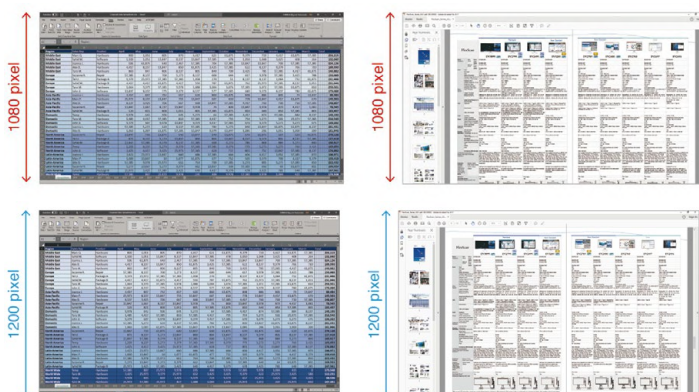

FlexScan® EV2410R

艺卓24.1英寸(61.1cm)液晶显示器

FlexScan® EV2410R

24.1英寸EV2410R显示器的分辨率为WUXGA（1920×1200像素）
专为办公场景打造长期稳定供应方案，集多功能性与典雅设计于一体。

工效提升方案

当24.1英寸显示器与14英寸笔记本搭配使用时，有效拓展三倍屏幕空间。减少窗口切换与滚动操作，工作效率显著提升。

视效优化方案

此外，WUXGA（1920×1200）较全高清规格（1920×1080）纵向增加120像素，电子表格数据量显示提升15%，文档浏览更舒适完整。

灵活适配紧凑空间

该显示器采用51mm宽度×2mm深度的空间优化设计，轻松融入共享办公区与小型家庭工作室。

FlexScan® EV2410R

长期稳定供应

EV2410R属于专为长期供应设计的24.1英寸WUXGA(1920×1200)分辨率显示器产品系列。该产品系列确保客户在其本地系统的整个生命周期内,都能持续获得具备所有核心相同特性的型号。

全向调节支架

支架支持升降调节、倾斜角度调整及水平旋转,更具备垂直旋转功能,专为长网页浏览或多屏协作场景优化。无论坐姿站姿办公,皆可灵活适配各类工作模式。

支架背板空间整合方案

兼容VESA标准的支架背板可轻松挂载瘦客户机或迷你主机,直接释放终端设备所占桌面空间。即便搭载外接设备,仍能保持显示器支架全向调节自由度。

告别视觉疲劳困扰

显示器配备多种功能,通过全天候护眼设计助用户专注工作。FlexScan显示器获TÜV莱茵低蓝光及无闪烁认证。

- 自动亮度控制
- 减少80%蓝光
- 全角度清晰视界
- 无闪烁观看
- 1 cd/m²最低亮度
- 防眩光面板

全球首个7年显示器质保服务