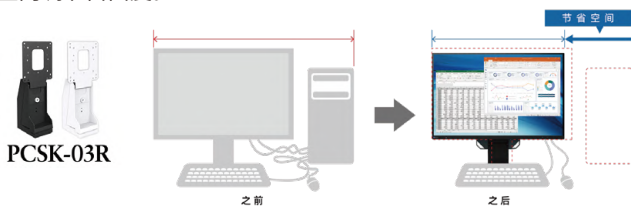

灵活适配紧凑空间

该显示器采用51mm宽度×2mm深度的空间优化设计，轻松融入共享办公区与小型家庭工作室。

FlexScan® EV2410R

长期稳定供应

EV2410R属于专为长期供应设计的24.1英寸WUXGA(1920×1200)分辨率显示器产品系列。该产品系列确保客户在其本地系统的整个生命周期内,都能持续获得具备所有核心相同特性的型号。

全向调节支架

支架支持升降调节、倾斜角度调整及水平旋转,更具备垂直旋转功能,专为长网页浏览或多屏协作场景优化。无论坐姿站姿办公,皆可灵活适配各类工作模式。

支架背板空间整合方案

兼容VESA标准的支架背板可轻松挂载瘦客户机或迷你主机,直接释放终端设备所占桌面空间。即便搭载外接设备,仍能保持显示器支架全向调节自由度。

告别视觉疲劳困扰

显示器配备多种功能,通过全天候护眼设计助用户专注工作。FlexScan显示器获TÜV莱茵低蓝光及无闪烁认证。

- 自动亮度控制
- 减少80%蓝光
- 全角度清晰视界
- 无闪烁观看
- 1 cd/m²最低亮度
- 防眩光面板

全球首个7年显示器质保服务