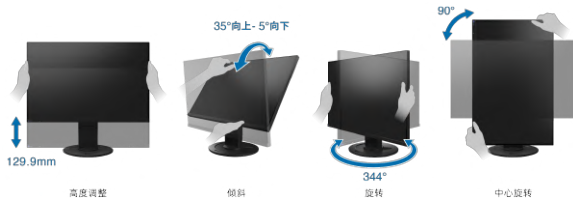

灵活适配紧凑空间

该显示器采用51mm宽度×2mm深度的空间优化设计，轻松融入共享办公区与小型家庭工作室。

FlexScan® EV2410R

长期稳定供应

EV2410R属于专为长期供应设计的24.1英寸WUXGA(1920×1200)分辨率显示器产品系列。该产品系列确保客户在其本地系统的整个生命周期内,都能持续获得具备所有核心相同特性的型号。

全向调节支架

支架支持升降调节、倾斜角度调整及水平旋转,更具备垂直旋转功能,专为长网页浏览或多屏协作场景优化。无论坐姿站姿办公,皆可灵活适配各类工作模式。