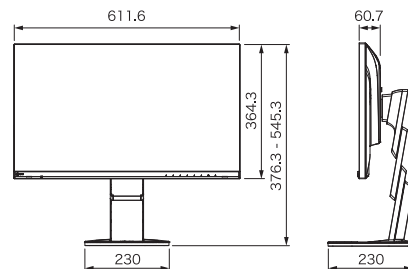

*使用时间不超过30,000小时。

鉴于现今的液晶显示技术，屏面可能会有少量像素丢失或闪烁。如果显示器持续运行很长一段时间，可能会出现黑色影像斑点或老化现象。为使显示器使用寿命最大化，我们建议定期关闭显示器。

尺寸 (单位: mm)