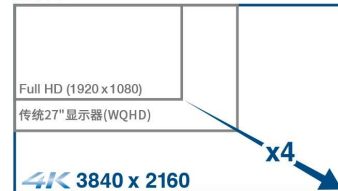

27"支持USB Type-C连接满足多样化工作方式的4K UHD商务级标准显示器

供电与连接

通过USB Type-C提供70W的电力，可为笔记本电脑提供可靠供电。使用USB Type-C线缆将笔记本电脑连接到显示器后，可以访问具有4个USB Type-A端口的集线器，以便轻松连接外部键盘、鼠标或存储设备。

4K，让工作更高效

27英寸的EV2740S支持4K(3840x2160)分辨率，显示的信息量是全高清(1920x1080)的四倍。这减少了频繁滚动或切换窗口的需要。此外，该显示器的像素密度为163ppi，与同尺寸的全高清显示器相比，像素集中度高出近一倍。这确保了即使是最小的文本和图标也能以清晰的细节显示。

分辨率